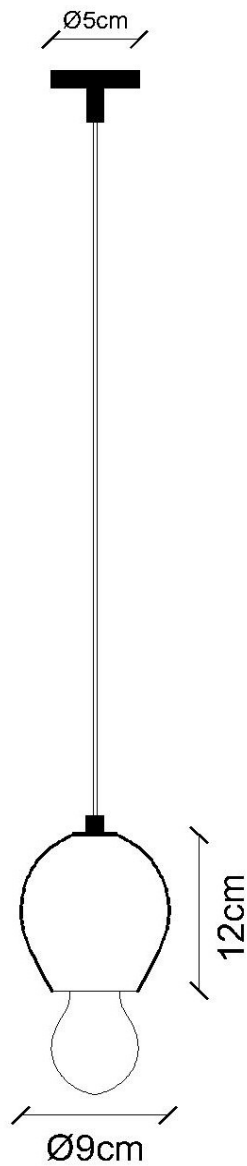

## ELEMENT

### element9p

Pendant / Table

Ø9cm , H 12cm

Hand-blown Glass

E27 Antique Edison 40W / G9 LED