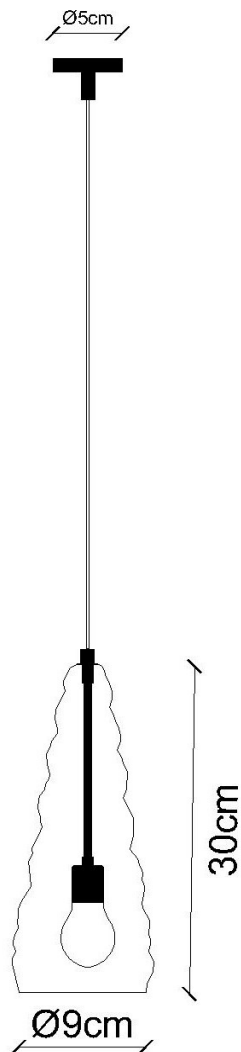

maizen

AQUA

aqua9p

Pendant

Ø9cm , H 30cm

Ceramic

E27 max. 75 W

METAL OPTIONS