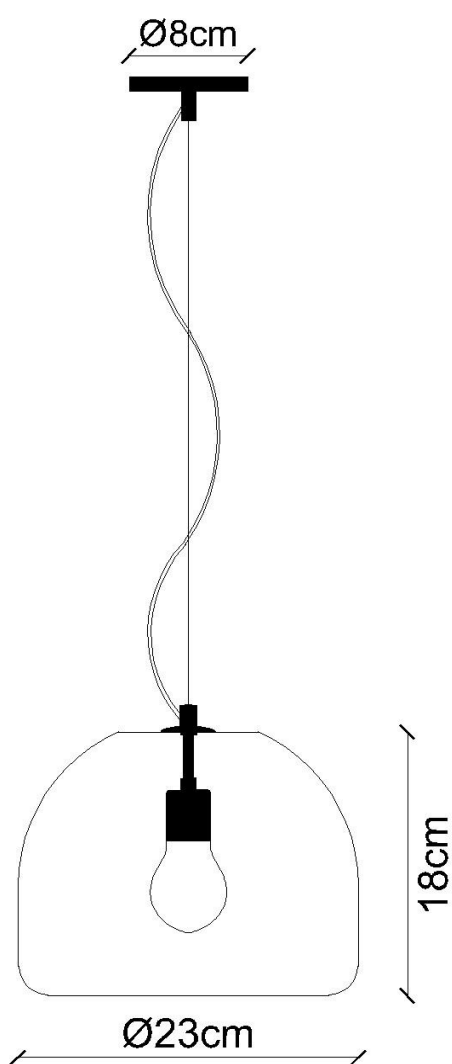

### sade23p

Pendant

Ø9cm , H 32cm

Hand-blown Glass

E27 max. 75 W