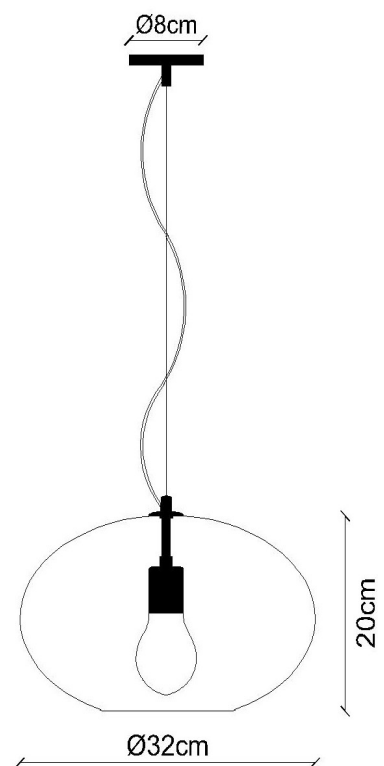

maizen

BRUSH

Brush14p

Pendant
ø14cm , H 20cm
Hand-blown Glass
E27 max. 75 W

Brush25p

Pendant
ø25cm , H 28cm
Hand-blown Glass
E27 max. 75 W

Brush32p

Pendant
ø32cm , H 20cm
Hand-blown Glass
E27 max. 75 W