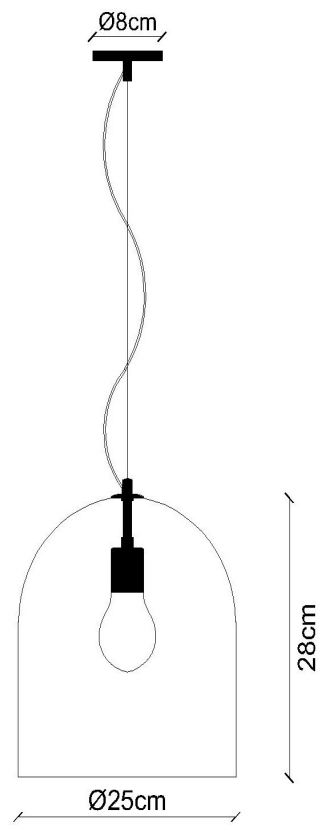

maizen

BRUSH

Brush14p

Pendant
ø14cm , H 20cm
Hand-blown Glass
E27 max. 75 W

Brush25p

Pendant
ø25cm , H 28cm
Hand-blown Glass
E27 max. 75 W

Brush32p

Pendant
ø32cm , H 20cm
Hand-blown Glass
E27 max. 75 W