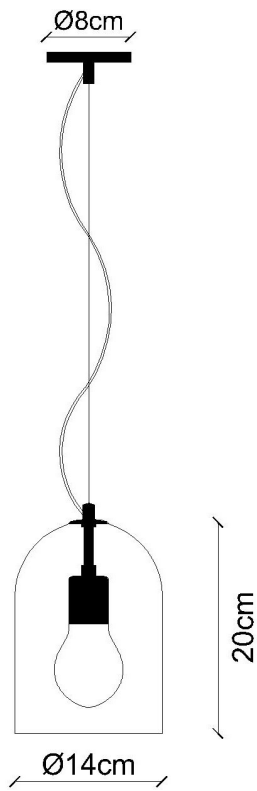

maizen

BRUSH

Brush14p

Pendant
ø14cm , H 20cm
Hand-blown Glass
E27 max. 75 W

Brush25p

Pendant
ø25cm , H 28cm
Hand-blown Glass
E27 max. 75 W

Brush32p

Pendant
ø32cm , H 20cm
Hand-blown Glass
E27 max. 75 W