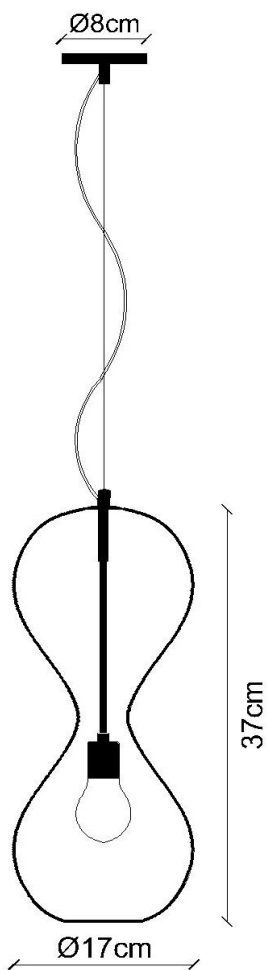

### time17p

Pendant  
ø17cm , H 37cm  
Hand-blown Glass  
E27 max. 75 W

### time17w

Wall  
ø17cm , H 37cm  
Hand-blown Glass  
2xG9 max 40W