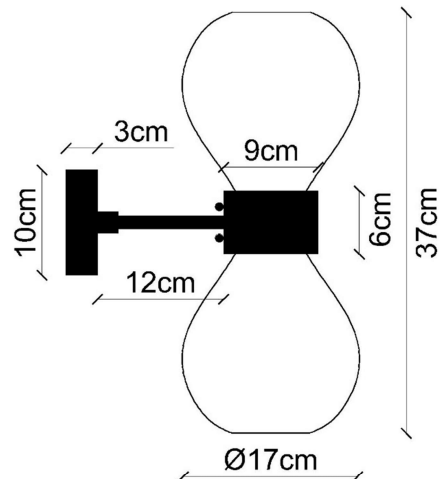

### time17p

Pendant  
ø17cm , H 37cm  
Hand-blown Glass  
E27 max. 75 W

### time17w

Wall  
ø17cm , H 37cm  
Hand-blown Glass  
2xG9 max 40W